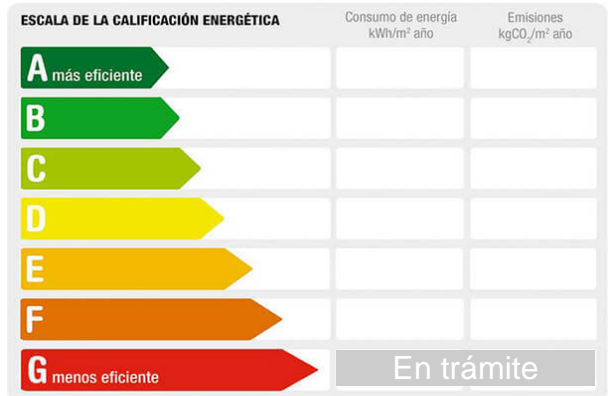

M² construidos:	220	Suelo de:	gres	útiles:	177
Garajes:	2	Agua caliente:	individual	M² terraza:	30
Terraza(s):	3	Energía calefacción:	Leña/Carbón	Dormitorios:	3
Orientación:	sureste	Baños:	3	Antigüedad:	2004
Exterior/Interior:	exterior	Armarios:	3	Gastos de comunidad/mes:	25

Descripción:

Se vende una amplia casa adosada en un lugar tranquilo y a pocos pasos de la playa. Con tres dormitorios y tres baños, es perfecta para una familia. El salón es luminoso y espacioso, con acceso a una terraza con vistas despejadas al mar y al pueblo. Además, cuenta con una chimenea que crea un ambiente acogedor. La cocina está equipada y tiene mucho espacio, con dos ventanas que permiten la entrada de luz natural. Todas las ventanas de la casa son exteriores, lo que garantiza luminosidad y una buena ventilación. En el sótano, hay un amplio garaje con capacidad para 2-3 coches. También hay un jardín delante de la casa donde se pueden plantar tus plantas favoritas. Además, la casa cuenta con tres amplias terrazas que se pueden adaptar según tus necesidades. La ubicación es inmejorable, ya que está a solo un minuto a pie de la playa de arena Venta Lanuza. Además, hay paradas de tranvía y autobús cerca, lo que facilita el transporte. En resumen, esta casa ofrece una combinación perfecta de espacio, comodidad y ubicación tranquila cerca de la playa. ¡No pierdas la oportunidad de vivir en este maravilloso lugar!