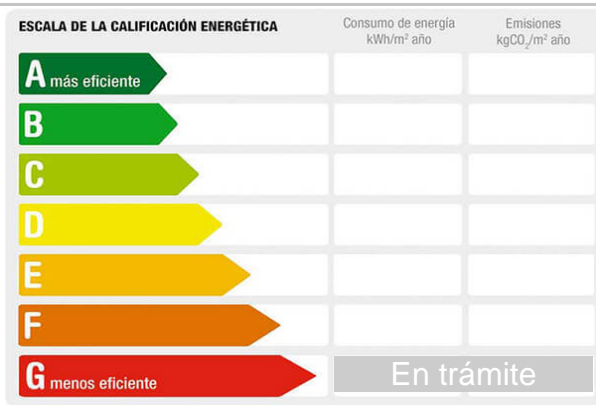

Planta: 2
Población: El Campello
Provincia: Alicante
Cod. postal: 03560
Zona: Cerca mar

M² construidos:	250	Metros de parcela:	780	Garajes:	1
Terraza(s):	1	Dormitorios:	5	Baños:	4

Descripción:

Chalet en El Campello, Chalet bien ubicado, cerca de l centro de El Campello y de la Playa. Vistas panorámicas al montañas y mar.,